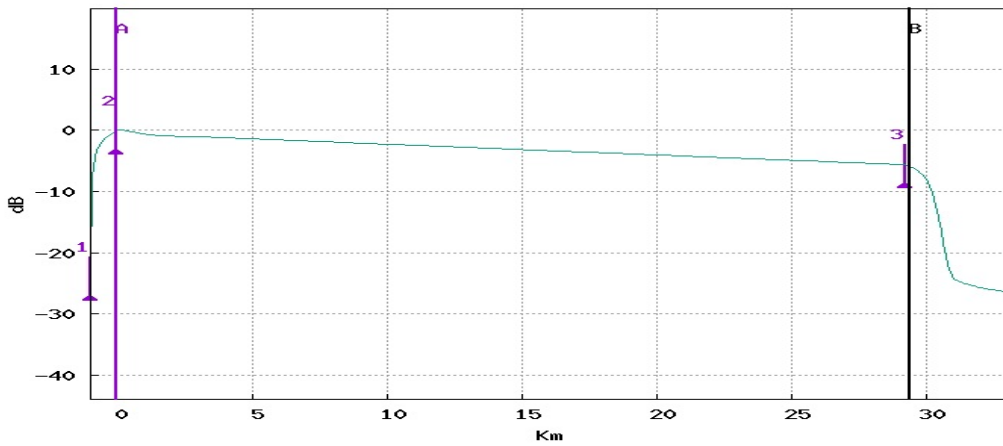

Ident. Cabo : DIO ALTA POTENCIA COA
- TEF

ID da Fibra /Número : FO 32

Origem : COARI

Extremidade : TEFE

ID da OS : INFOVIA PAC

ID do Operador : SIMON

SmartOTDR (S/N 83019)

E138FB65 (S/N 83019)

Calibration date : 07/03/2023

Data : 13/01/2026 13:26 (UTC-3)

Setup

OTDR

EXPERT

Alarmes

Laser

1550nm

Pw

10us

Alcance

196km

Tempo de Aquisição

30.0s

IOR

1.46800(G652 G657)

Coef. de Dispersão

-81.0 dB

Limites

None

Resumo

Nome do Arquivo

COARI x TEFE_FO-032.msor

Laser nm

1550

Perda Total dB

Link ORL dB

Fim da Fibra Km

Direção

COARI -> TEFE

Perda Média dB/Km

Evento Alarmes

4

1/3

-0.980

2/3

0.000

3/3

29.244 Km

A : -0.002km -0.273 dB

B : 29.412km -5.876 dB

A-B : 29.414km 0.190 dB/Km

5.603 dB

OTDR 1550nm

Evento	Distância Km	Perda dB	Reflect. dB	Declive dB/km	Secção Km	P. Total dB
ΦΦ	-0.980	0.601	~ -55.81		0.000	
1	-0.980	~	~ -55.81			
2	0.000		-55.81			
3	29.244			0.176	0.029